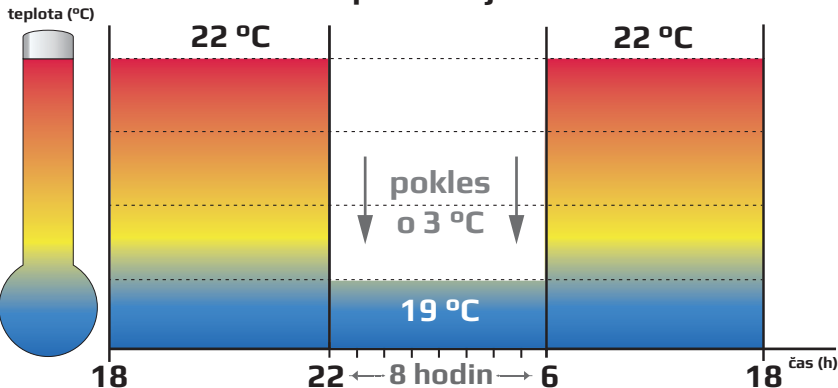

Pouze jedním zmáčknutím tlačítka snížíte požadovanou teplotu o 3 °C na dobu 8 hodin. Cyklus se opakuje každý den ve stejnou dobu.

Graf nočního útlumu v průběhu jednoho dne:

Graf nočního útlumu v průběhu celého týdne: