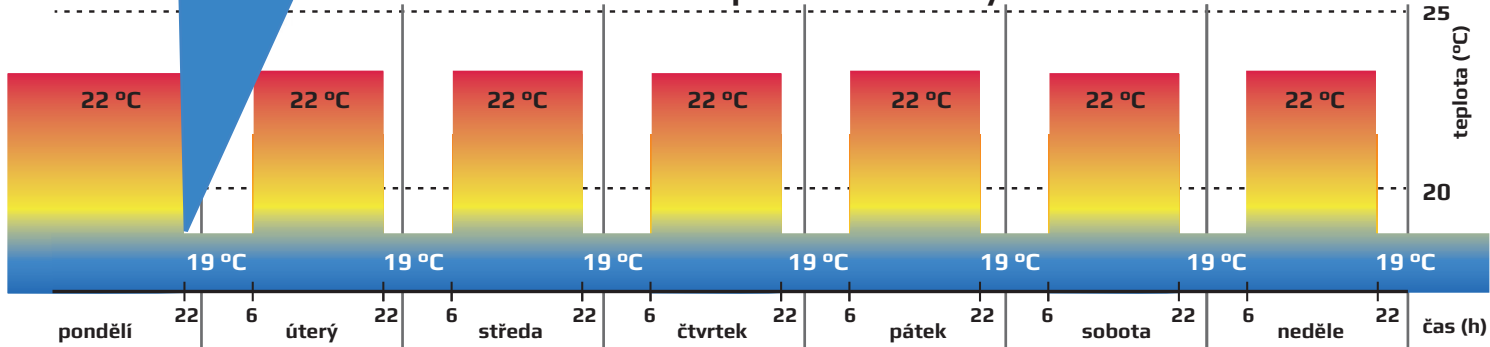

Technické parametry TS01

Napájení	230 V / 50 Hz
Hystereze	0,3 °C
Rozsah nastavitelných teplot	❄, 11 °C až 28 °C
Protimrazová ochrana	❄ = +3 °C
Nastavení teplot	po 1 °C
Stupeň krytí	IP20
Výstup	relé max. 16 A
Pracovní teplota	0 až 40 °C