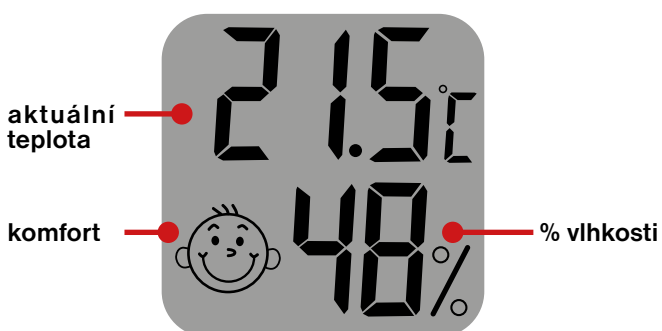

Popis displeje: