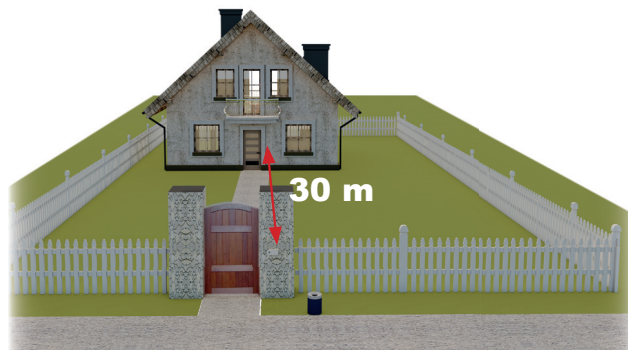

Možnosti použití:

- Přijímač je možné spárovat až se 3 tlačítky (NT-BCD) s různými kódy. Tím vzniknou různé varianty pro zvonění.

Dosah v domě:

Dosah v cihlovém domě se zahradou:

Jeden vysílač ovládá přijímač např. jen v dětském pokoji a druhý pro všechny přijímače.