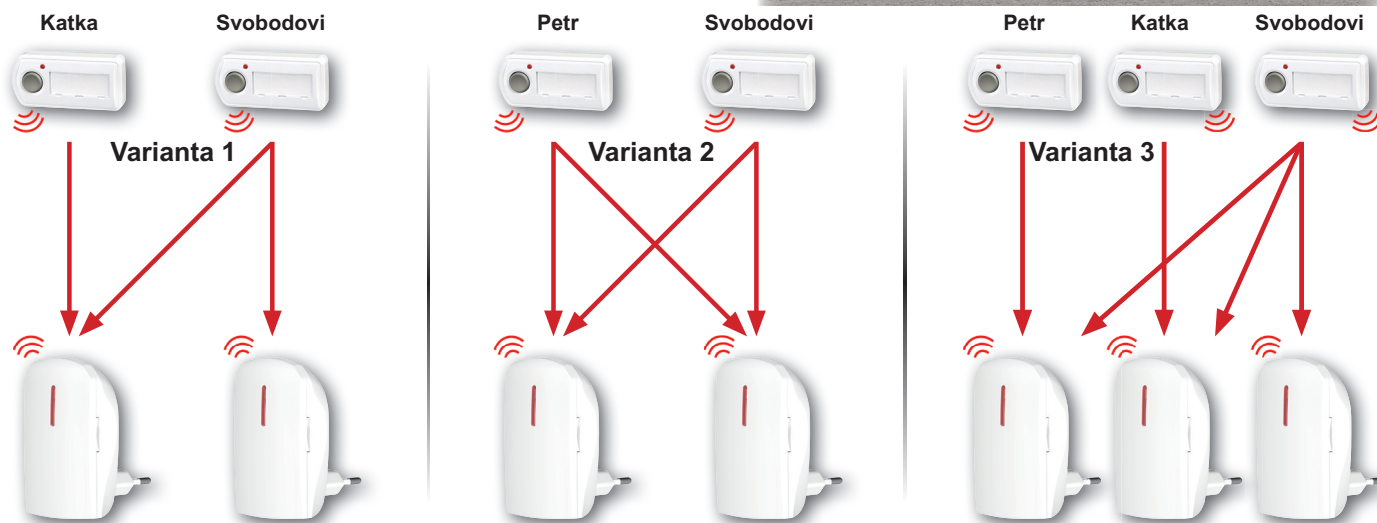

POPIS ZBOŽÍ:

- Přijímač je určen k trvalému zapojení do zásuvky 230 V AC.
- Spotřeba přijímače je méně jak 1 VA.
- Přenos signálu na frekvenci 433,92 MHz.
- Kódovaný digitální přenos, ASK modulace.
- Samoučení kódu.
- Možnost výběru z 16 melodií + GONG.
- Tlačítko s přijímačem je spárováno z výroby.
- Možnost dokoupit další nebo náhradní tlačítko.
- Vysílač je napájen 12 V baterií L1028 (23 A alkalická) - **součást balení!**
- Optická signalizace (červená LED) vysílání na tlačítku.
- Rámeček na jmenovku.
- Dosah v zástavbě cca 25 m.
- Dosah na volné ploše cca 200 m.
- Světelná indikace zvonění na přijímači.

Možnosti použití:

- Přijímač je možné spárovat až se 3 tlačítky (NT-BCD) s různými kódy. Tím vzniknou různé varianty pro zvonění.

Dosah v domě:

Dosah v cihlovém domě se zahradou:

Jeden vysílač ovládá přijímač např. jen v dětském pokoji a druhý pro všechny přijímače.