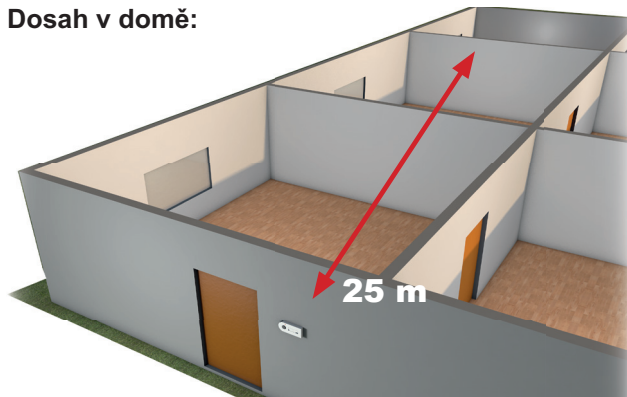

Možnosti použití:

- Přijímač je možné spárovat až se 3 tlačítky (NT-BCD) s různými kódy. Tím vzniknou různé varianty pro zvonění.

Dosah v domě:

Dosah v cihlovém domě se zahradou:

Jeden vysílač ovládá přijímač např. jen v dětském pokoji a druhý pro všechny přijímače.