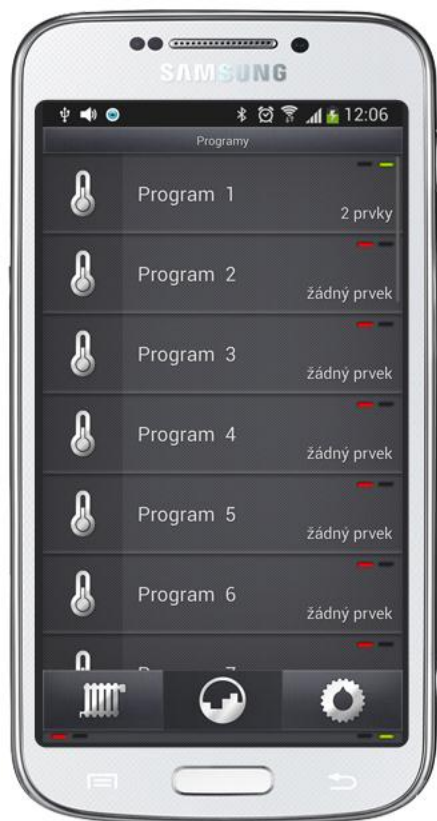

**V prodeji i software PH-PC-SW pro Win XP, Win7 a Win8**

**Nastavení  
centrální  
jednotky**

**Nastavení  
teplotních  
programů**

**Aktivní  
prvky  
systému**

- ◀ volba komunikace
- ◀ bluetooth jednotky  
IP adresa jednotky
- ◀ zabezpečený přístup
- ◀ servisní heslo
- ◀ další nastavení

## PŘÍKLAD:

Režim dovolená

aktivace režimu

datum návratu

čas návratu

teplota během dovolené

**V servisním režimu je možné nastavit: teplotní hranice, režim regulace, procentuální otevření hlavice, čas komunikace a další konstanty, které jsou dostupné pro daný typ centrální jednotky.**

**22 týdenních programů**

**Seznam  
všech  
programů**

**vizualizace nastavení**

**Detail  
týdenního  
programu**

**6 změn na každý den**

**Nastavení  
denního  
programu**