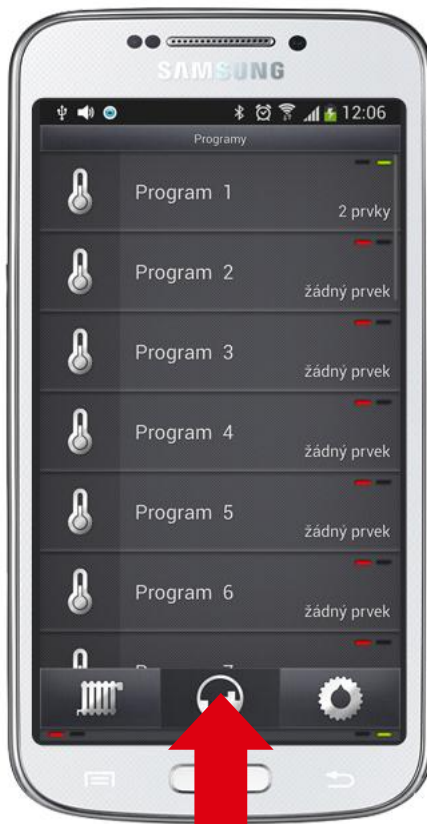

# SPECIFIKACE

**Aplikace umožňuje ovládat celý systém PocketHome®. Komfortní nastavení a ovládání přes chytré telefony a tablety.**

**Jedna verze pro každou platformu:**

- **Aplikace pro Android 2.2 a vyšší:** ✓
  - smartphony s OS Android
  - tablety s OS Android

**Dostupné zdarma na Obchod Play**

- **Aplikace pro Win8:** ✓
  - smartphony s OS Win8
  - tablety s OS Win8

**Dostupné zdarma na Windows Microsoft**

- **Další aplikace:** *připravujeme*
  - iPhone
  - iPad

**V prodeji i software PH-PC-SW pro Win XP, Win7 a Win8**

**Nastavení  
centrální  
jednotky**

**Nastavení  
teplotních  
programů**

**Aktivní  
prvky  
systému**

- ◀ volba komunikace
- ◀ bluetooth jednotky  
IP adresa jednotky
- ◀ zabezpečený přístup
- ◀ servisní heslo
- ◀ další nastavení